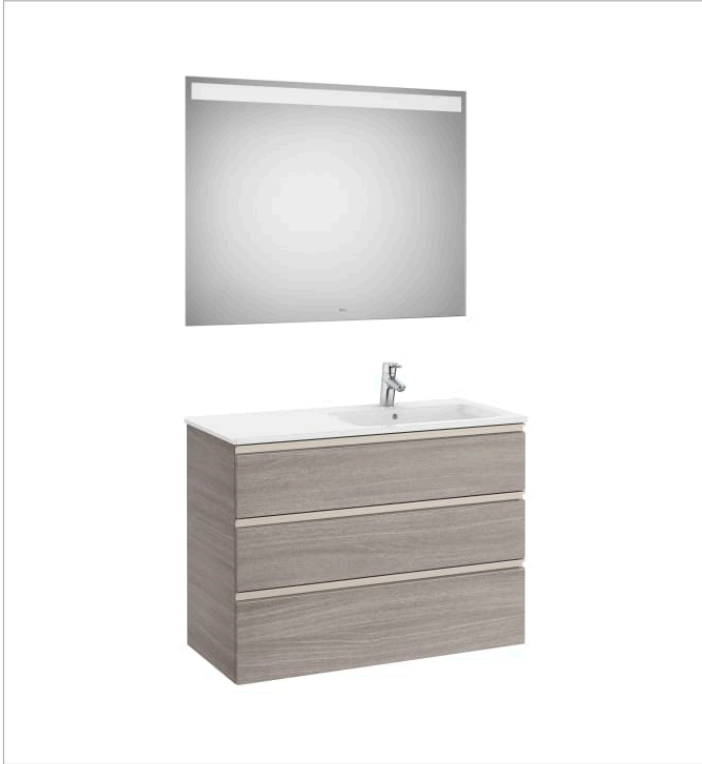

THE GAP

Pack (mueble base de tres cajones, lavabo derecha y espejo LED)

MEDIDAS

Longitud	1005 mm
Anchura	460 mm
Altura	763 mm

COLORES Y ACABADOS

548 Azul mate

PVPR (IVA INCLUIDO)

874,83 €

DIBUJOS TÉCNICOS

CARACTERÍSTICAS

PACK - Conjunto de mueble base de tres cajones con lavabo en posición derecha y espejo Eidos con luz LED integrada en la parte superior. No incluye patas ni grifería.

Espejo / Iluminación: Integrada en el espejo
Espejo / Número de luces: 1
Espejo / Tipo de luz: Led
Espejo / Índice de Protección de la luz: IP 44
Forma lavabo: Cuadrado
Instalación de la grifería: En el lavabo
Lavabo / Agujeros para grifería: 1 Agujero en el centro
Lavabo / Posición de la repisa: Derecha
Lavabo / Repisa integrada
Material / Lavabo: Porcelana
Material / Marco del espejo: Aluminio, Vidrio templado
Material / Mueble base: Tablero de partículas
Medidas / Espejo / Altura (mm): 800
Medidas / Espejo / Longitud (mm): 1000
Medidas / Lavabo y mueble / Altura (mm): 763
Medidas / Lavabo y mueble / Anchura (mm): 460
Medidas / Lavabo y mueble / Longitud (mm): 1005
Mueble base / Combinación de puertas y cajones: 3 Cajones
Mueble base / Estructura: Cajones
Mueble base / Separadores internos
Mueble base / Sistema de apertura y cierre: Cajones con cierre amortiguado
Mueble base / Tipo de puerta: Corredera
Posición del lavabo: Derecha
Posición del toallero: Izquierda
Tipo de instalación: Suspendido, Suspendido con patas

INCLUYE

Unik (mueble base de tres cajones y lavabo derecha)

851492...

Espejo con luz superior

812357000

COMPATIBLE

Toallero lateral para mueble

816760001

Conjunto de cuatro patas opcionales (niquelado)

816827458

The Gap

Esta colección aporta un estilo compacto y funcional. Su amplia gama permite optimizar cualquier espacio de baño. Sus líneas modernas y elegantes la convierten en una decisión inteligente.