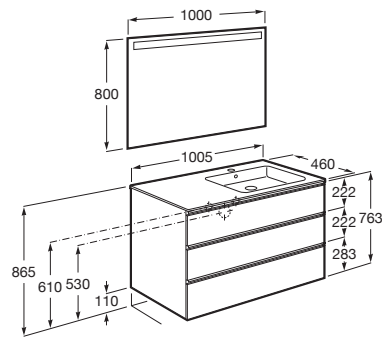

THE GAP

Pack (mueble base de tres cajones, lavabo derecha y espejo LED)

MEDIDAS

Longitud	1005 mm
Anchura	460 mm
Altura	763 mm

COLORES Y ACABADOS

548 Azul mate

PVPR (IVA INCLUIDO)

874,83 €

DIBUJOS TÉCNICOS

CARACTERÍSTICAS

PACK - Conjunto de mueble base de tres cajones con lavabo en posición derecha y espejo Eidos con luz LED integrada en la parte superior. No incluye patas ni grifería.

Espejo / Iluminación: Integrada en el espejo
Espejo / Número de luces: 1
Espejo / Tipo de luz: Led
Espejo / Índice de Protección de la luz: IP 44
Forma lavabo: Cuadrado
Instalación de la grifería: En el lavabo
Lavabo / Agujeros para grifería: 1 Agujero en el centro
Lavabo / Posición de la repisa: Derecha
Lavabo / Repisa integrada
Material / Lavabo: Porcelana
Material / Marco del espejo: Aluminio, Vidrio templado
Material / Mueble base: Tablero de partículas
Medidas / Espejo / Altura (mm): 800
Medidas / Espejo / Longitud (mm): 1000
Medidas / Lavabo y mueble / Altura (mm): 763
Medidas / Lavabo y mueble / Anchura (mm): 460
Medidas / Lavabo y mueble / Longitud (mm): 1005
Mueble base / Combinación de puertas y cajones: 3 Cajones
Mueble base / Estructura: Cajones
Mueble base / Separadores internos
Mueble base / Sistema de apertura y cierre: Cajones con cierre amortiguado
Mueble base / Tipo de puerta: Corredera
Posición del lavabo: Derecha
Posición del toallero: Izquierda
Tipo de instalación: Suspendido, Suspendido con patas